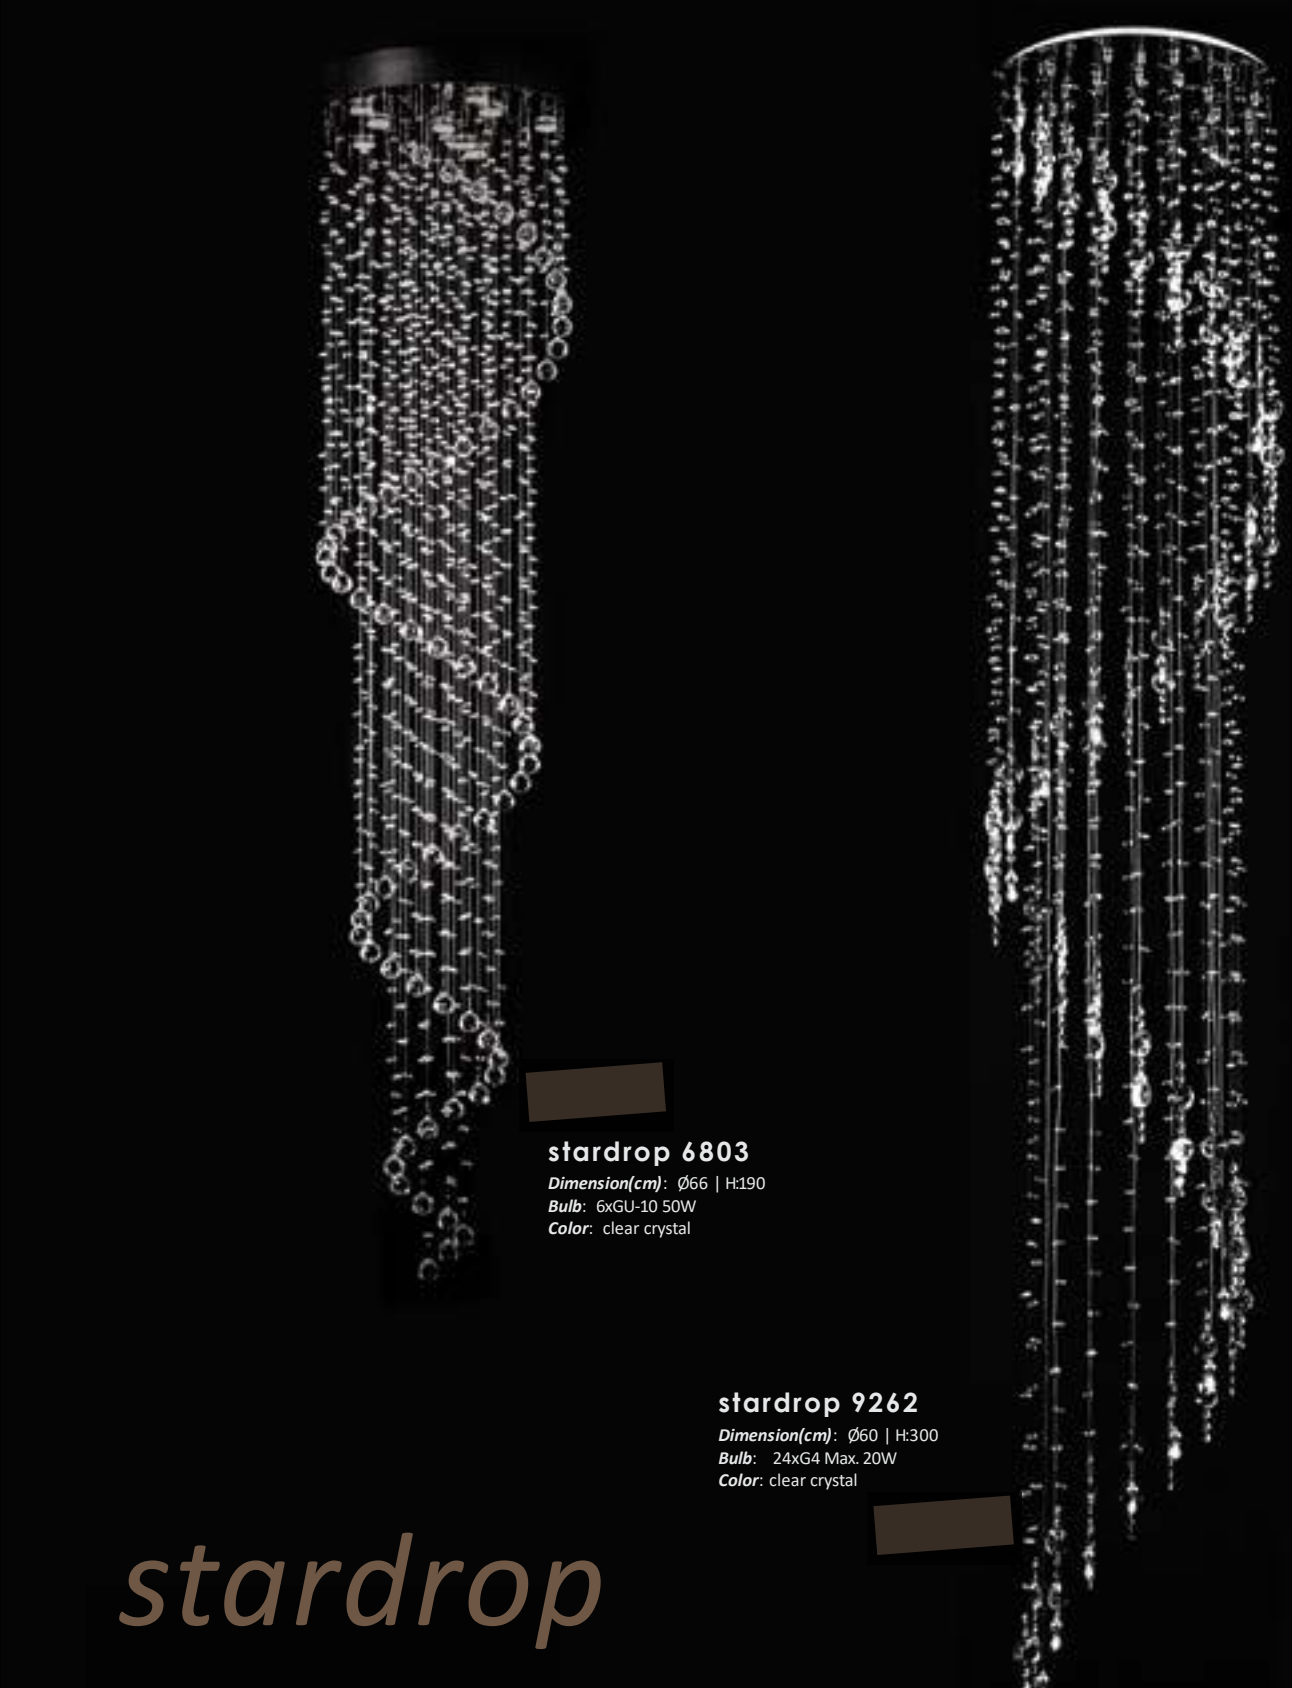

**violia f-35**

*Dimension(cm)*: Ø35 | H:170  
*Bulb*: 4xE-14 Max. 60W  
*Color*: spectra crystal, clear

*violia*

**violia p-30**

*Dimension(cm)*: Ø30 | H:130-270  
*Bulb*: 8xE-14 Max. 60W  
*Color*: spectra crystal, clear

**violia p-40**

*Dimension(cm)*: Ø40 | H:150-290  
*Bulb*: 9xE-14 Max. 60W  
*Color*: spectra crystal, clear

**violia p-50**

*Dimension(cm)*: Ø50 | H:170-320  
*Bulb*: 12xE-14 Max. 60W  
*Color*: spectra crystal, clear